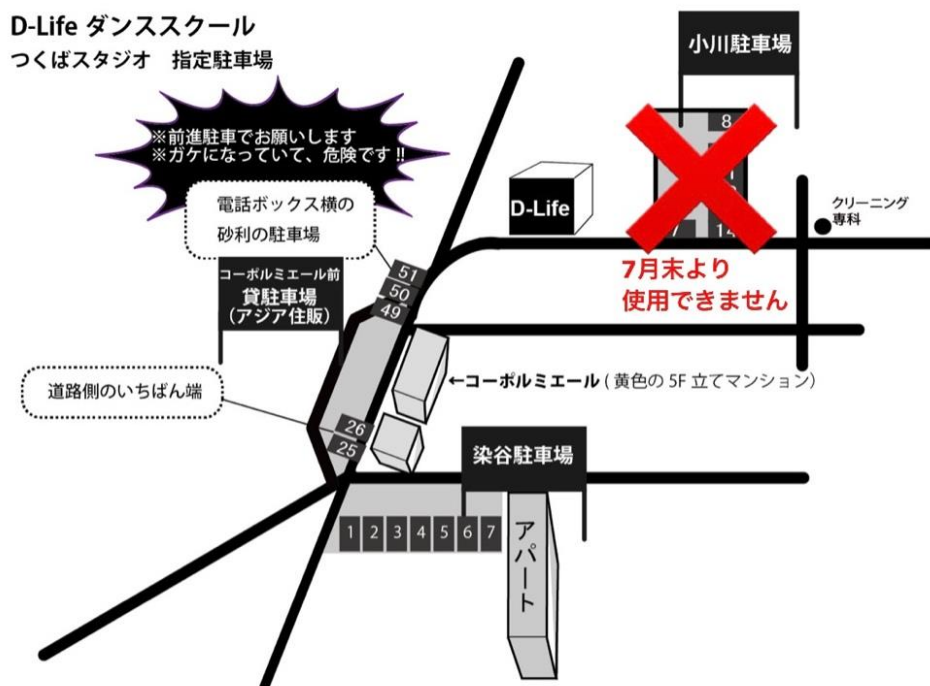

《2022.7月から:レッスン場所の変更について》

平素、円滑なスクール運営にご協力いただき、ありがとうございます。

この度、つくばスタジオ指定駐車場の一つ、小川駐車場が閉鎖になることに伴い、下記のクラスについて、7月よりレッスン場所をDシアター[つくば市東平塚 698-3]に移動いたします。

また、つくばスタジオでのレッスンを継続するクラスについても、スタッフも含め利用可能な駐車場台数の範囲内で進めてまいります(全部で15台目安)。

みなさまのご理解、ご協力のほど、よろしくお願いいたします。

【Dシアターへ変更となるクラス】

- ●バレエ初級1(月)／プレ・ポアント講座(月) 担当:三瓶
- ●バレエ初級2(火)／ポアント1(火) 担当:田中
- ●バレエ中級1(水)／ポアント1(水) 担当:小川
- ●バレエ中級1(金)／ポアント2(金) 担当:小川

* 上記以外のオープンクラスは、つくばスタジオでのレッスンを継続して行います。
第2期レッスンスケジュールと合わせてご確認をお願いいたします。

D-Life ダンススクール

Tel&Fax / 029-858-6380

Mail / info@dance-life.jp